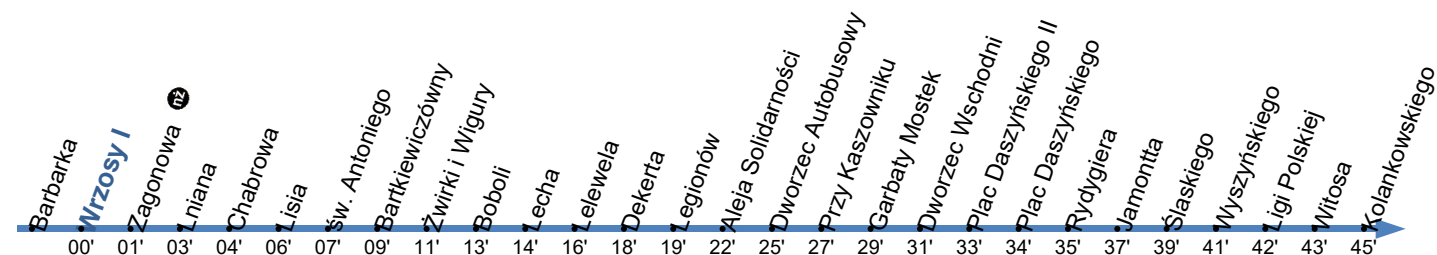

Przystanek: **WRZOSY I 02**

Ważny od: 01.05.2024

Kierunek: KOLANKOWSKIEGO

Numer przystanku: 29802

Trasa: WRZOSY I - Szosa Chełmińska - Słoneczna - Chabrowa - Szosa Chełmińska - Żwirki i Wigury - Legionów - Aleja Solidarności - Uniwersytecka - Przy Kaszowniku - Sobieskiego - Żółkiewskiego - Szosa Lubicka - Śląskiego - Konstytucji 3 Maja - Ligi Polskiej - Kolankowskiego -> KOLANKOWSKIEGO

Czas przejazdu/travel time/Reisezeit

Dni nauki szkolnej

Godziny	4	5	6	7	8	9	10	11	12	13	14	15	16	17	18	19	20	21	22
Minuty	55	15 35 55	15 35 55	15 27 57	27 57	27 57	27 57	27 57	27 55	15 35 55	15 35 55	15 35 55	15 35	01 31	08 50	35	20	05	05

Ferie

Godziny	4	5	6	7	8	9	10	11	12	13	14	15	16	17	18	19	20	21	22
Minuty	55	15 35 55	15 35 55	15 27 57	27 57	27 57	27 57	27 57	27 55	15 35 55	15 35 55	15 35 55	15 35	01 31	08^a 50^a	35^a	20^a	05^d	05^a

Sobota, Niedziela i Święta

Godziny	4	5	6	7	8	9	10	11	12	13	14	15	16	17	18	19	20	21	22
Minuty	40	20 05 50	05 50	35	20	05 50	35	20	05 50	35	20	05 50	35	20	08^a 50^a	35^a	20^a	05^d	05^a

a - nie kursuje 24.12

d - nie kursuje 24.12 i 31.12

**MIASTO
TORUŃ**

Gmina Miasta Toruń
ul. Wały Gen. Sikorskiego 8
tel.: 56 611 83 34

MZK w Toruniu Sp. z o.o.
Dyspozytor tramwajowy: 56 655 53 36
Dyspozytor autobusowy: 56 652 83 20

W dzień roboczy przypadający między dniami wolnymi (np. piątek po Bożym Ciele i 2.05) obowiązuje sobotni rozkład jazdy.